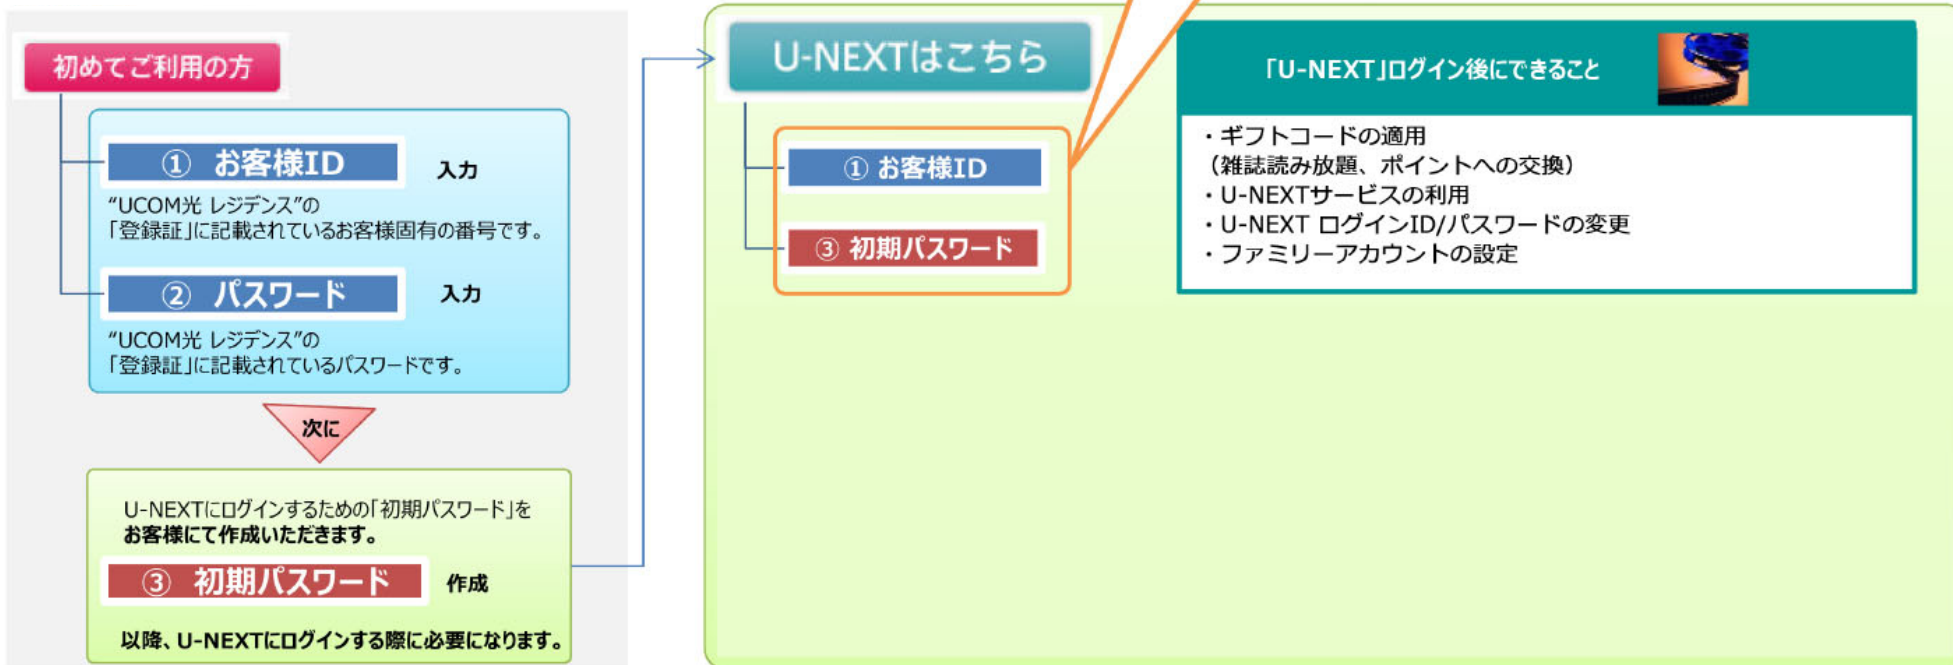

U-NEXT with ギガシネマ の利用には『お客様ID』と『2つのパスワード』を用います。

初回のみ、U-NEXT with ギガシネマで新規登録
UCOM光 無料特典コース ¥0/月

有料コースへの変更・プログラムガイドのお申し込みは「U-NEXT with ギガシネマ」会員専用ページにログイン
月額見放題サービス：毎日見放題でお使いいただけるコースです (¥1,990 (税別) /月) プログラムガイド：U-NEXT公式の配信作品ガイド冊子を毎月お届けします。(¥334 (税別) /月)